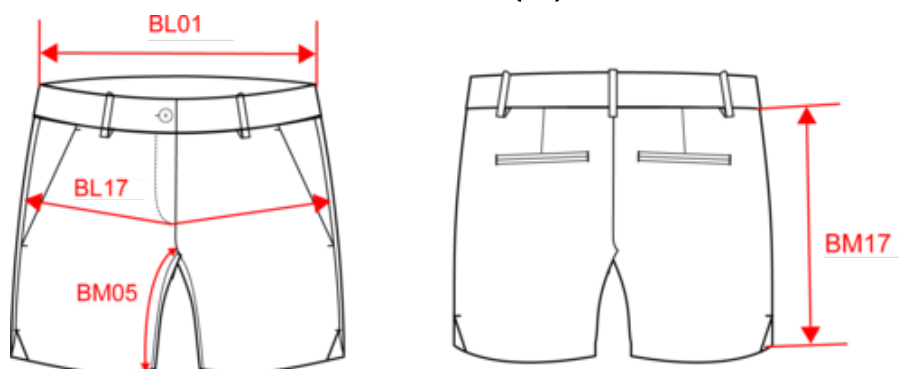

Dimensions (cm)

Mesures en cm	34	36	38	40	42	44	46
BL01 - 1/2 largeur taille (ceinture boutonnée et devant sur dos)	35.40	37.00	39.00	41.00	43.00	45.00	47.00
BL17 - 1/2 largeur bassin ( mesuré parallèle à la ceinture)	46.00	48.00	50.00	52.00	54.00	56.00	58.00
BM05 - Longueur entrejambes	11.50	11.50	11.50	13.00	13.00	14.50	14.50
BM17 - Longueur côté (ceinture non comprise)	30.50	31.00	31.50	33.50	34.00	36.00	36.50